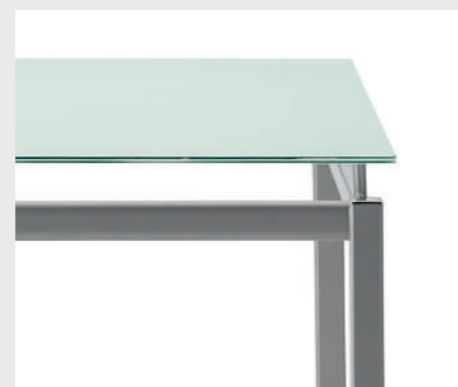

Existe en version 1, 2 ou 3 places. Finition cuir noir uniquement (pour les parties en contact et napel noir dos et latéraux). Coussins déhoussables. Élégants pieds carrés équipés de vérins réglables. Tables basses assorties, carrée ou rectangulaire, avec plateau en verre feuilleté satiné.

Armonía clásica, formas rectas y gran confort para este sillón de calidad a precio asequible.

OXEL, con una elegancia que no pasa de moda, viste todos los espacios de espera, desde las áreas de recepción de lujo hasta los despachos de dirección. Su diseño de sobriedad intemporal se destaca por unos detalles propios y originales como unos reposa brazos ligeramente inclinados y una barra trasera de epoxi aluminio.

Pied avec vérin réglable en hauteur / Foot with height adjustable jack / Pata con cilindro ajustable en altura

Élégante traverse arrière finition époxy aluminium / Elegant silver epoxy finish back cross-bar / Elegante barra trasera de epoxi aluminio

Table basse avec plateau verre / Low table with translucent glass top / Mesa baja con encimera de cristal

OXX0/20

OXY0/20

OXZ0/20

IMT0/20

IMTCA/20

Prenant en compte le design, l'ergonomie, la qualité des produits et l'exigence des utilisateurs, SOKOA, fabricant spécialiste du siège de bureau certifié ISO 9001 et ISO 14001, s'efforce de répondre avec un produit fiable, innovant et professionnel à tout besoin d'équipement. La volonté de redonner à l'homme la première place et le respect de l'environnement sont au centre des valeurs SOKOA et guident ses choix industriels.