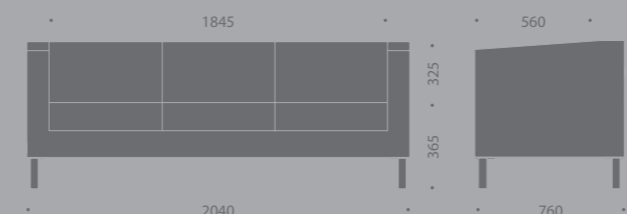

Table basse avec plateau verre / Low table with translucent glass top / Mesa baja con encimera de cristal

OXX0/20

OXY0/20

OXZ0/20

IMT0/20

IMTCA/20

Prenant en compte le design, l'ergonomie, la qualité des produits et l'exigence des utilisateurs, SOKOA, fabricant spécialiste du siège de bureau certifié ISO 9001 et ISO 14001, s'efforce de répondre avec un produit fiable, innovant et professionnel à tout besoin d'équipement. La volonté de redonner à l'homme la première place et le respect de l'environnement sont au centre des valeurs SOKOA et guident ses choix industriels.