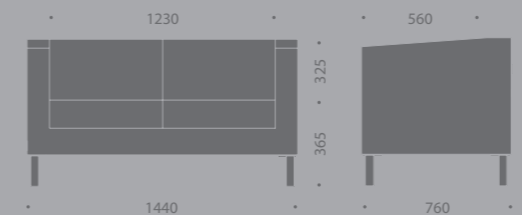

Table basse avec plateau verre / Low table with translucent glass top / Mesa baja con encimera de cristal

OXX0/20

OXY0/20

OXZ0/20

IMT0/20

IMTCA/20

Prenant en compte le design, l'ergonomie, la qualité des produits et l'exigence des utilisateurs, SOKOA, fabricant spécialiste du siège de bureau certifié ISO 9001 et ISO 14001, s'efforce de répondre avec un produit fiable, innovant et professionnel à tout besoin d'équipement. La volonté de redonner à l'homme la première place et le respect de l'environnement sont au centre des valeurs SOKOA et guident ses choix industriels.