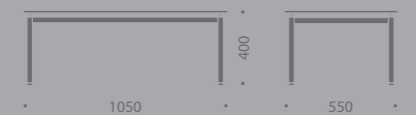

Table basse avec plateau verre / Low table with translucent glass top / Mesa baja con encimera de cristal

OXX0/20

OXY0/20

OXZ0/20

IMT0/20

IMTCA/20

Prenant en compte le design, l'ergonomie, la qualité des produits et l'exigence des utilisateurs, SOKOA, fabricant spécialiste du siège de bureau certifié ISO 9001 et ISO 14001, s'efforce de répondre avec un produit fiable, innovant et professionnel à tout besoin d'équipement. La volonté de redonner à l'homme la première place et le respect de l'environnement sont au centre des valeurs SOKOA et guident ses choix industriels.