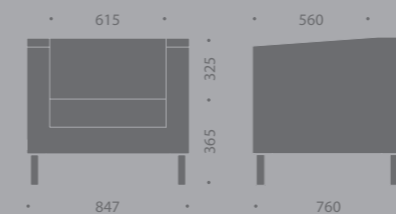

Table basse avec plateau verre / Low table with translucent glass top / Mesa baja con encimera de cristal

OXX0/20

OXY0/20

OXZ0/20

IMT0/20

IMTCA/20

Prenant en compte le design, l'ergonomie, la qualité des produits et l'exigence des utilisateurs, SOKOA, fabricant spécialiste du siège de bureau certifié ISO 9001 et ISO 14001, s'efforce de répondre avec un produit fiable, innovant et professionnel à tout besoin d'équipement. La volonté de redonner à l'homme la première place et le respect de l'environnement sont au centre des valeurs SOKOA et guident ses choix industriels.